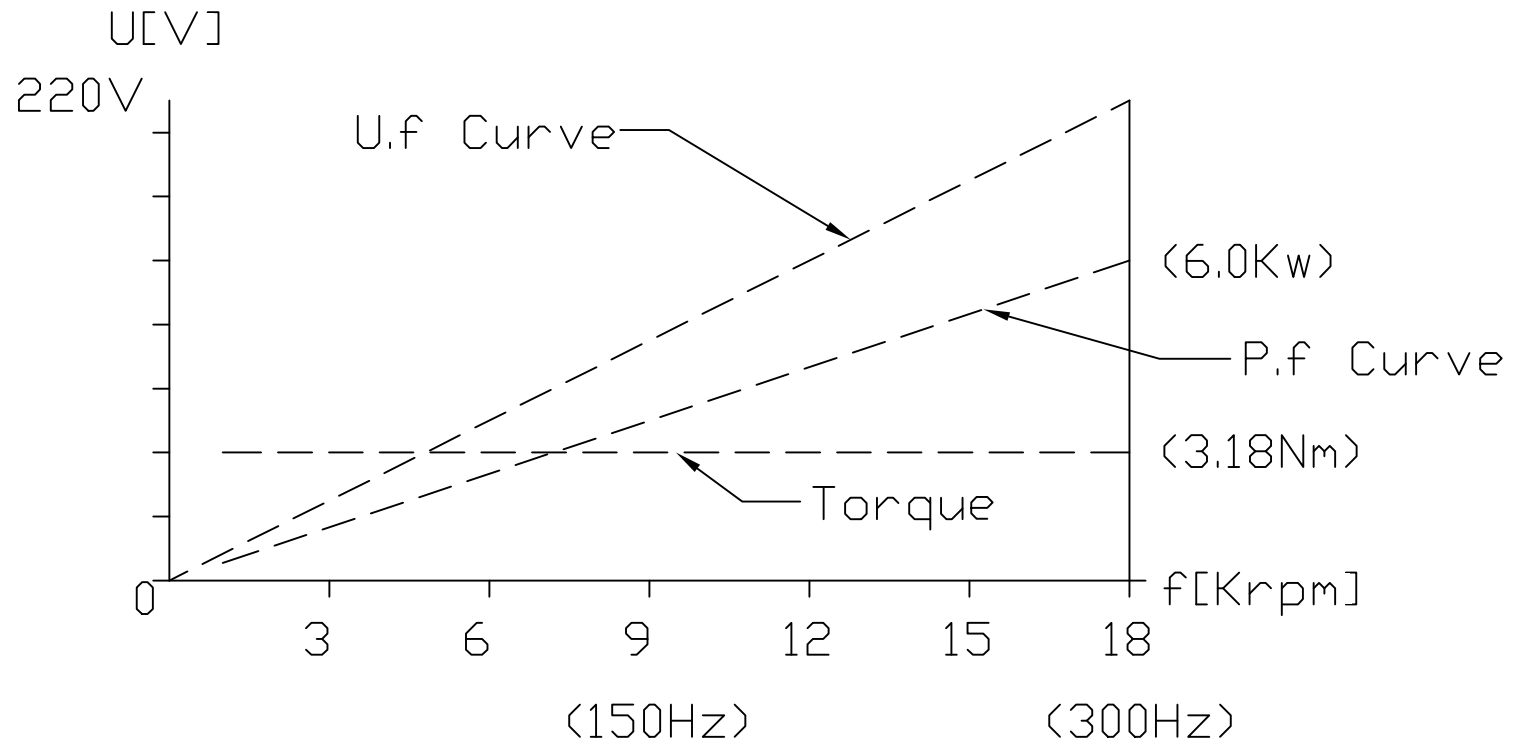

GDF60-18Z/6.0  
220V 21.0A 2P

TA:20°C

Serv:S1

air cooling