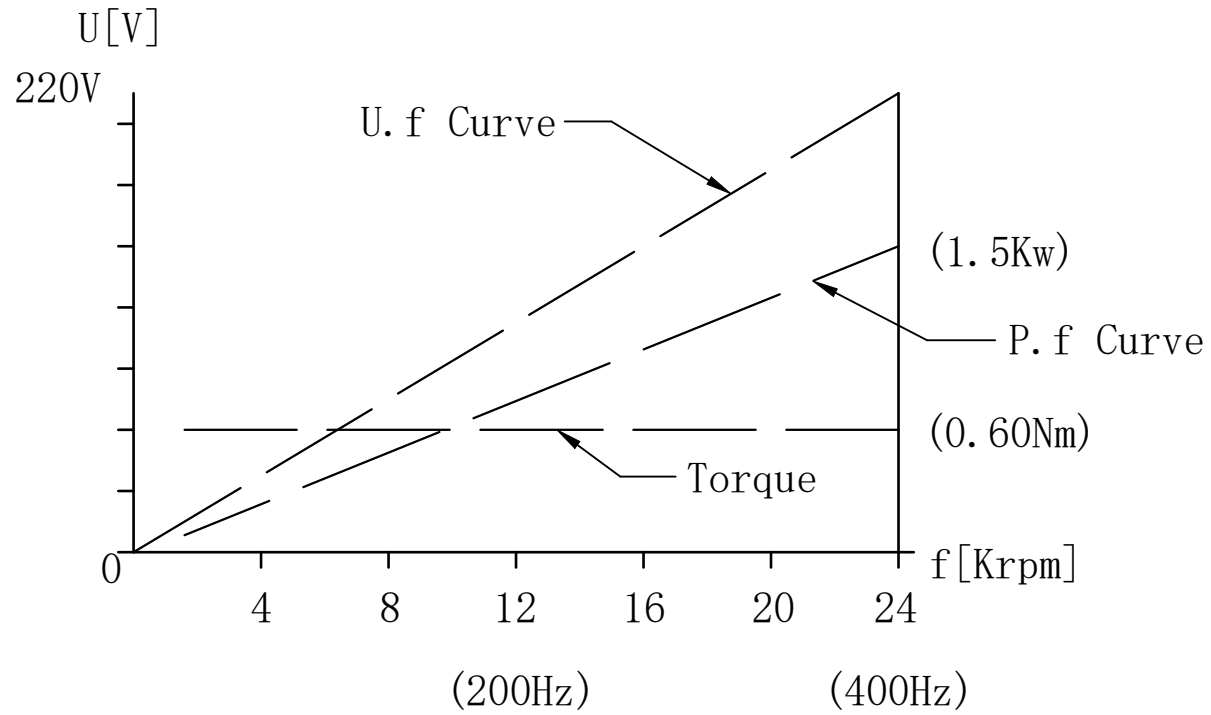

GDZ-18B
220V 5A 2P

TA:20°C

Serv:S1

Water cooling